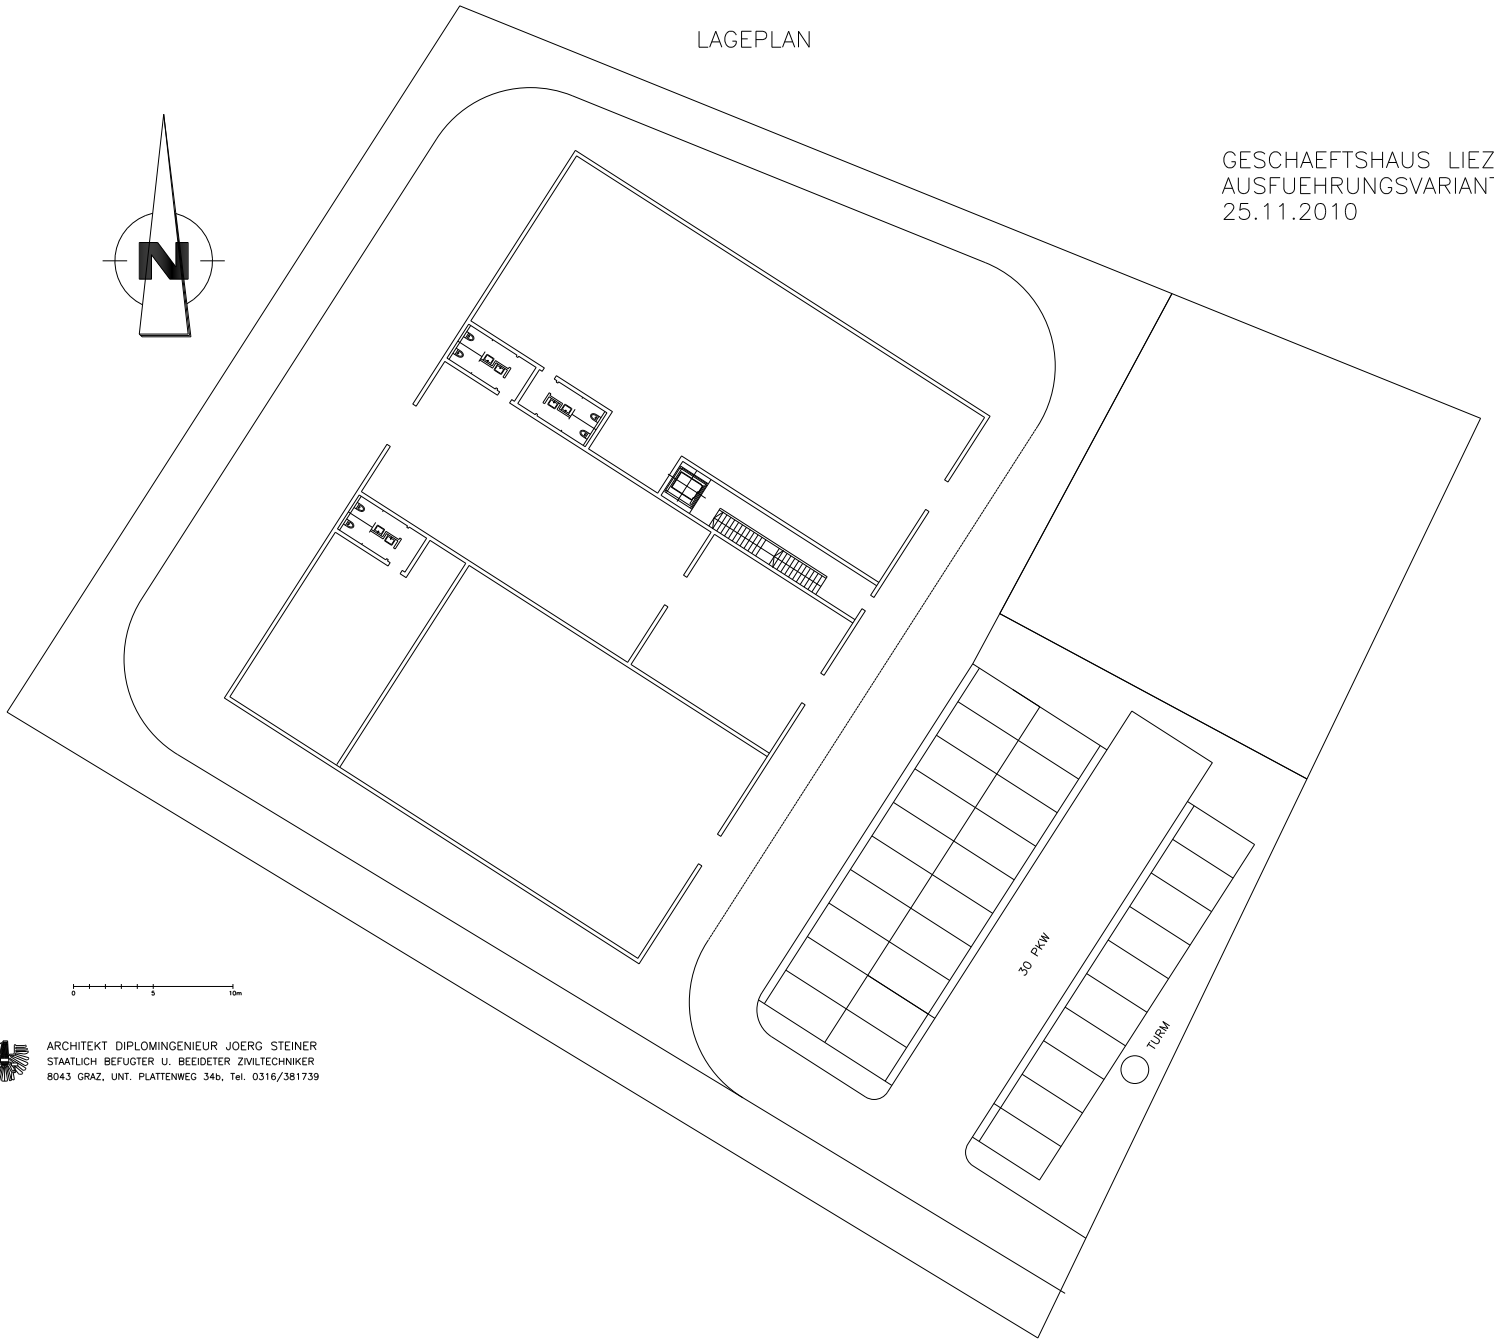

LAGEPLAN

GESCHAFTSHAUS LIEZEN
AUSFUEHRUNGSVARIANTEN
25.11.2010