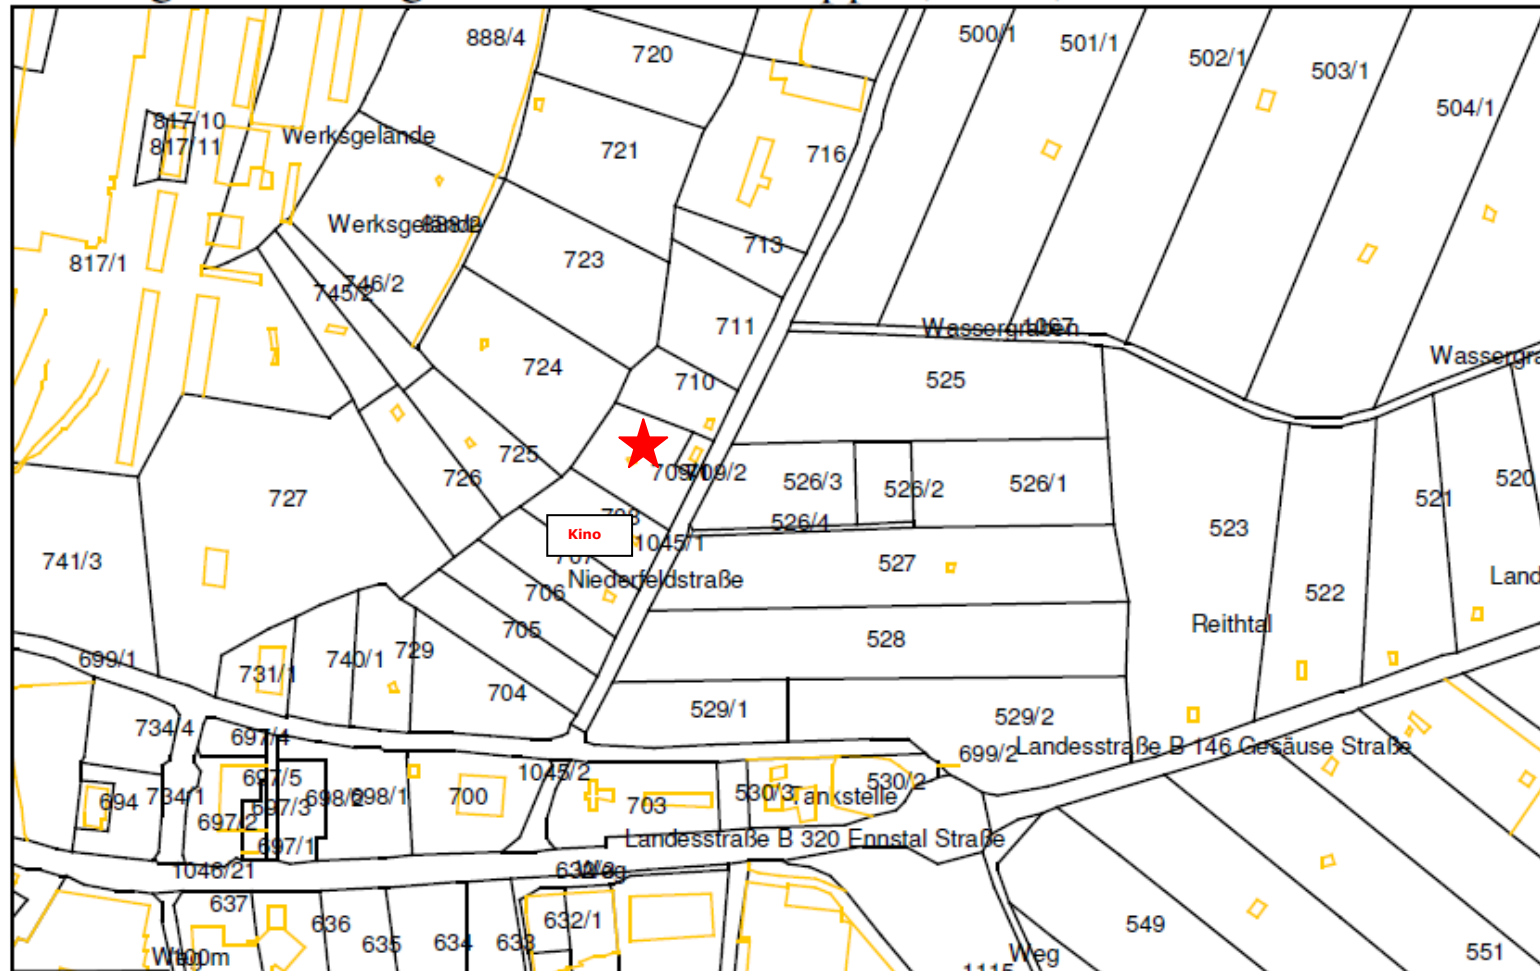

Projekt Gewerbepark Liezen

Auszug aus der digitalen Katastralmappe (DKM)

Ausschnittgröße in Y=1000m Koordinaten der linken unteren Ecke: Y= +69136m X=269358m KG=67409 EUR 3,36 Erstellt: 2009-08-14 11:18,05814 11